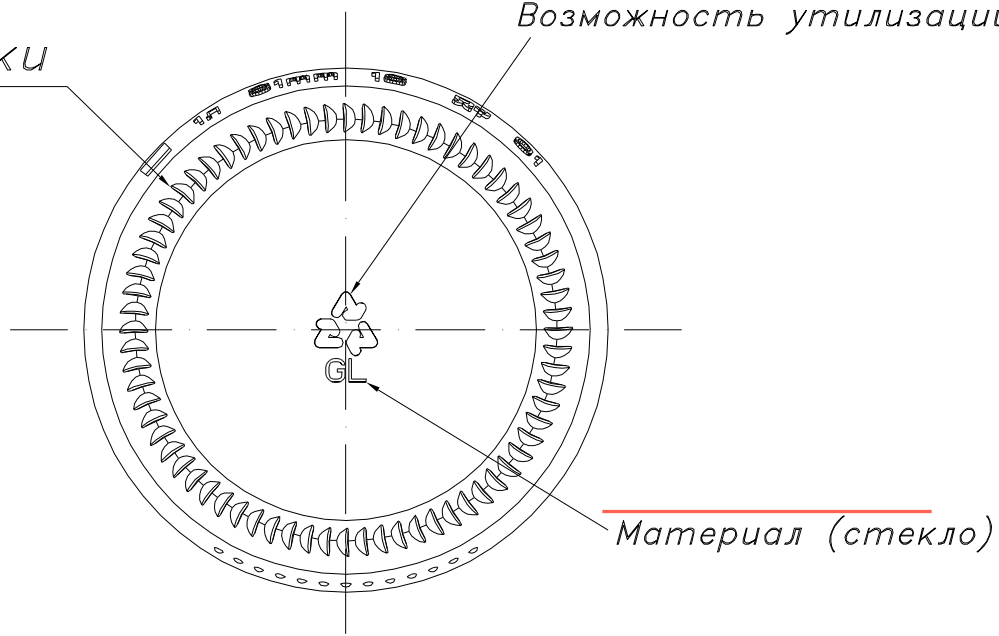

72 риски

Возможность утилизации

Материал (стекло)

Вид спереди

Венчик (2:1)

Вид сзади

Точечный код

* – контролируемые размеры

		WEIGHT/ВЕС:	630 г	 Адрес: 199034, Россия, Санкт-Петербург, В.О., 14 линия, д. 7. Тел.: +7(812)3202959 Контакт: info@psiglass.ru
		VOLUME CAPACITY/ПОЛНАЯ ВМЕСТИМОСТЬ:	1040 мл	
		RATED CAPACITY/НОМИНАЛЬНАЯ ВМЕСТИМОСТЬ:	1000±10 мл	JOB TITLE/НАЗВАНИЕ РАБОТЫ:
		FINISH/ВЕНЧИК:		Бутылка Буг 1 л (модель)
		SCALE/МАСШТАБ:	1:1	DRAWING NUMBER/НОМЕР ЧЕРТЕЖА:
		COLOUR/ЦВЕТ:		3649-SPE-3
DATE/ДАТА	REVISIONS/ИЗМЕНЕНИЯ	WALL THICKNESS/ТОЛЩИНА СТЕНОК:	DATE/ДАТА:	