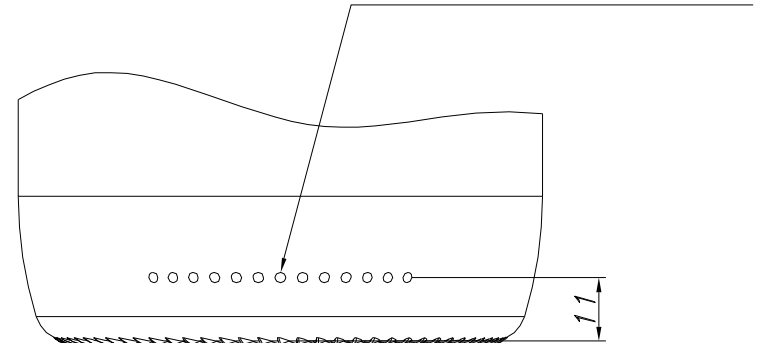

72 риски

Возможность утилизации

Материал (стекло)

Вид спереди

Венчик (2:1)

Вид сзади

Точечный код

* – контролируемые размеры

		WEIGHT/ВЕС:	630 г	 Адрес: 199034, Россия, Санкт-Петербург, В.О., 14 линия, д. 7. Тел.: +7(812)3202959 Контакт: info@psiglass.ru
		VOLUME CAPACITY/ПОЛНАЯ ВМЕСТИМОСТЬ:	1040 мл	
		RATED CAPACITY/НОМИНАЛЬНАЯ ВМЕСТИМОСТЬ:	1000±10 мл	JOB TITLE/НАЗВАНИЕ РАБОТЫ:
		FINISH/ВЕНЧИК:		Бутылка Буг 1 л (модель)
		SCALE/МАСШТАБ:	1:1	DRAWING NUMBER/НОМЕР ЧЕРТЕЖА:
		COLOUR/ЦВЕТ:		3649-SPE-3
DATE/ДАТА	REVISIONS/ИЗМЕНЕНИЯ	WALL THICKNESS/ТОЛЩИНА СТЕНОК:	DATE/ДАТА:	