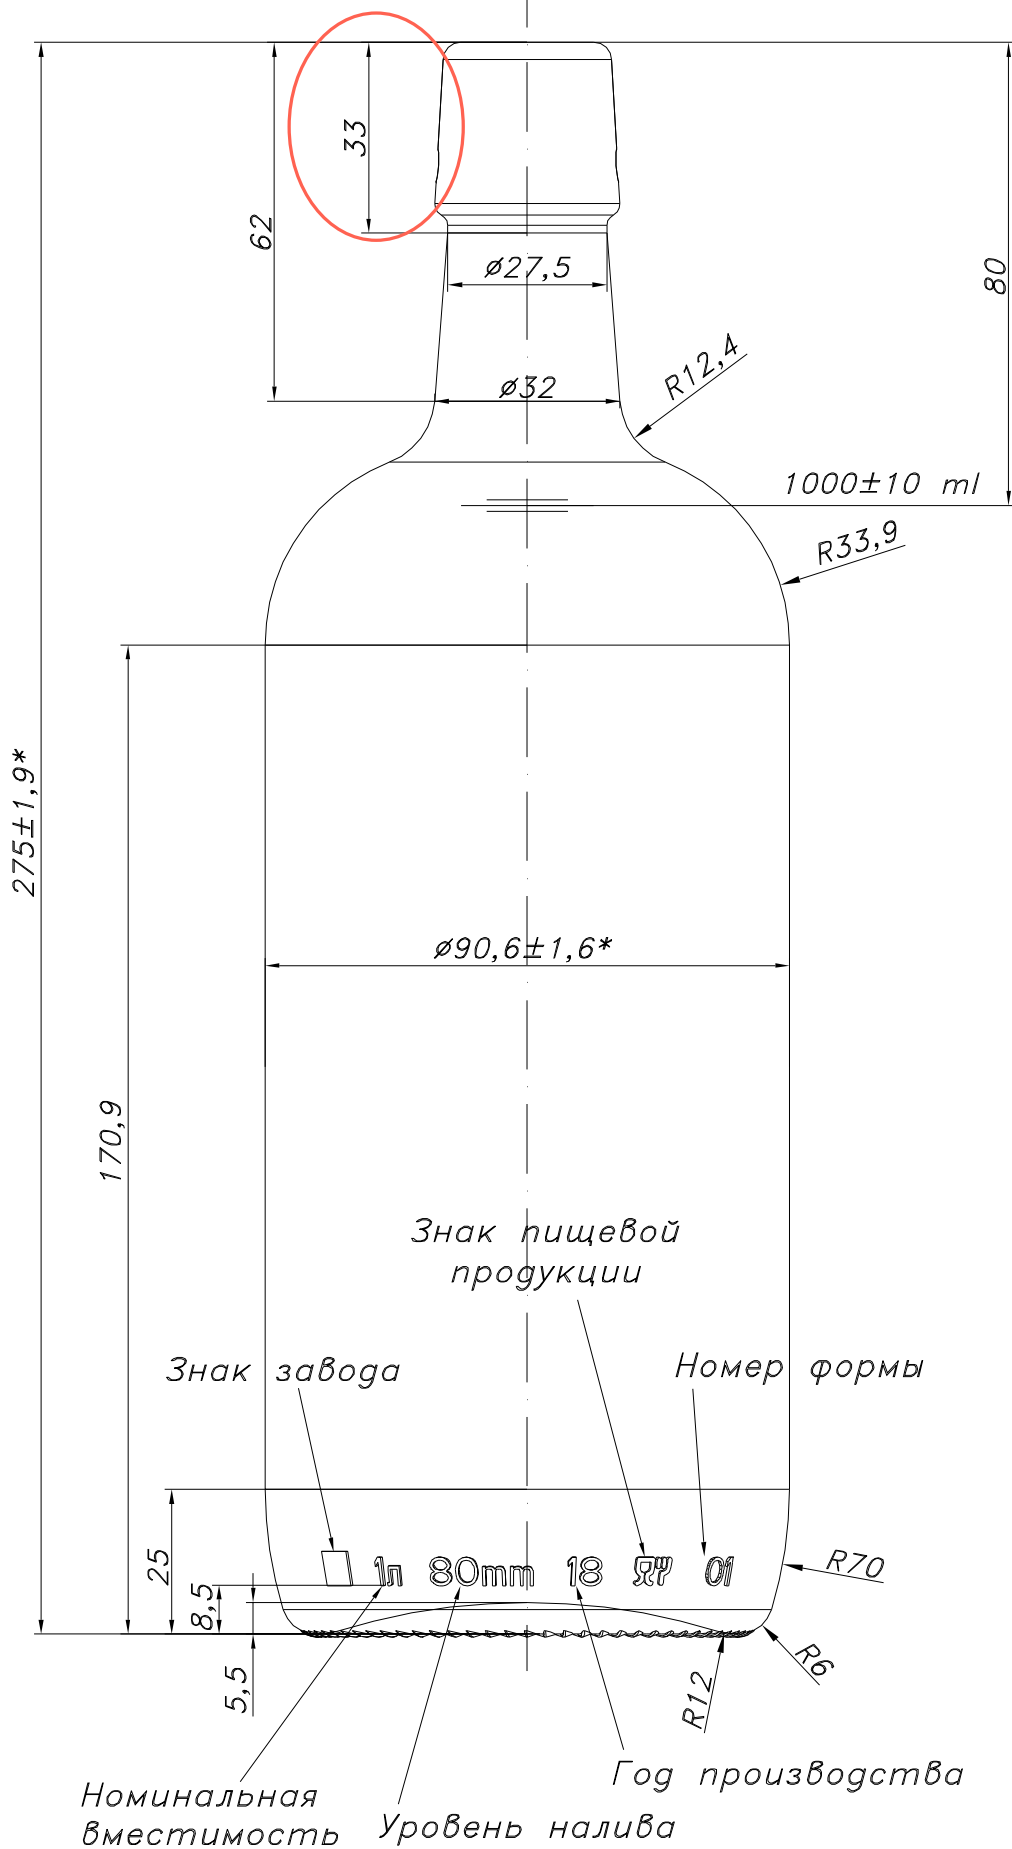

72 риски

Возможность утилизации

Материал (стекло)

Вид спереди

Венчик (2:1)

Вид сзади

Точечный код

* – контролируемые размеры

		WEIGHT/ВЕС:	630 г	 Адрес: 199034, Россия, Санкт-Петербург, В.О., 14 линия, д. 7. Тел.: +7(812)3202959 Контакт: info@psiglass.ru
		VOLUME CAPACITY/ПОЛНАЯ ВМЕСТИМОСТЬ:	1040 мл	
		RATED CAPACITY/НОМИНАЛЬНАЯ ВМЕСТИМОСТЬ:	1000±10 мл	JOB TITLE/НАЗВАНИЕ РАБОТЫ:
		FINISH/ВЕНЧИК:		Бутылка Буг 1 л (модель)
		SCALE/МАСШТАБ:	1:1	DRAWING NUMBER/НОМЕР ЧЕРТЕЖА:
		COLOUR/ЦВЕТ:		3649-SPE-3
DATE/ДАТА	REVISIONS/ИЗМЕНЕНИЯ	WALL THICKNESS/ТОЛЩИНА СТЕНОК:	DATE/ДАТА:	