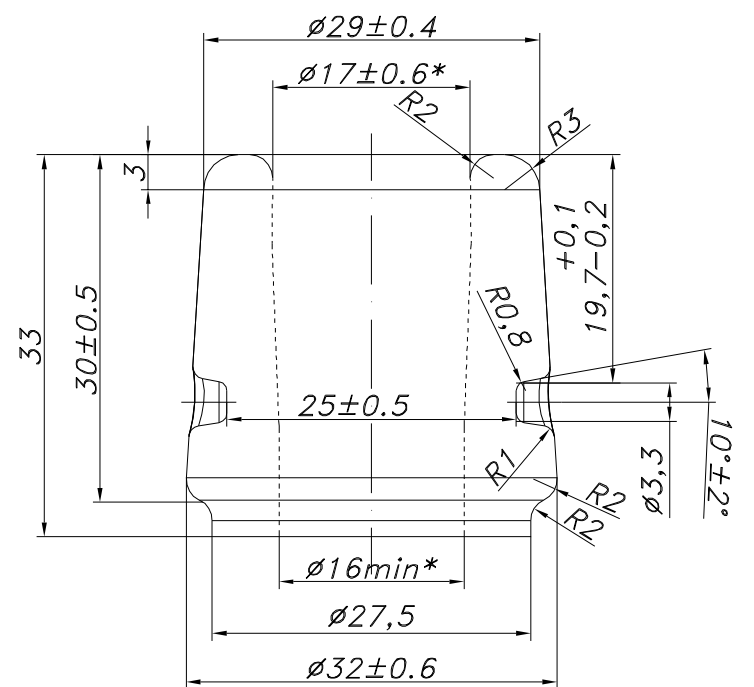

72 риски

Возможность утилизации

Материал (стекло)

Вид спереди

Венчик (2:1)

Вид сзади

Точечный код

* – контролируемые размеры

		WEIGHT/ВЕС:	630 г	 Адрес: 199034, Россия, Санкт-Петербург, В.О., 14 линия, д. 7. Тел.: +7(812)3202959 Контакт: info@psiglass.ru
		VOLUME CAPACITY/ПОЛНАЯ ВМЕСТИМОСТЬ:	1040 мл	
		RATED CAPACITY/НОМИНАЛЬНАЯ ВМЕСТИМОСТЬ:	1000±10 мл	JOB TITLE/НАЗВАНИЕ РАБОТЫ:
		FINISH/ВЕНЧИК:		Бутылка Буг 1 л (модель)
		SCALE/МАСШТАБ:	1:1	DRAWING NUMBER/НОМЕР ЧЕРТЕЖА:
		COLOUR/ЦВЕТ:		3649-SPE-3
DATE/ДАТА	REVISIONS/ИЗМЕНЕНИЯ	WALL THICKNESS/ТОЛЩИНА СТЕНОК:	DATE/ДАТА:	